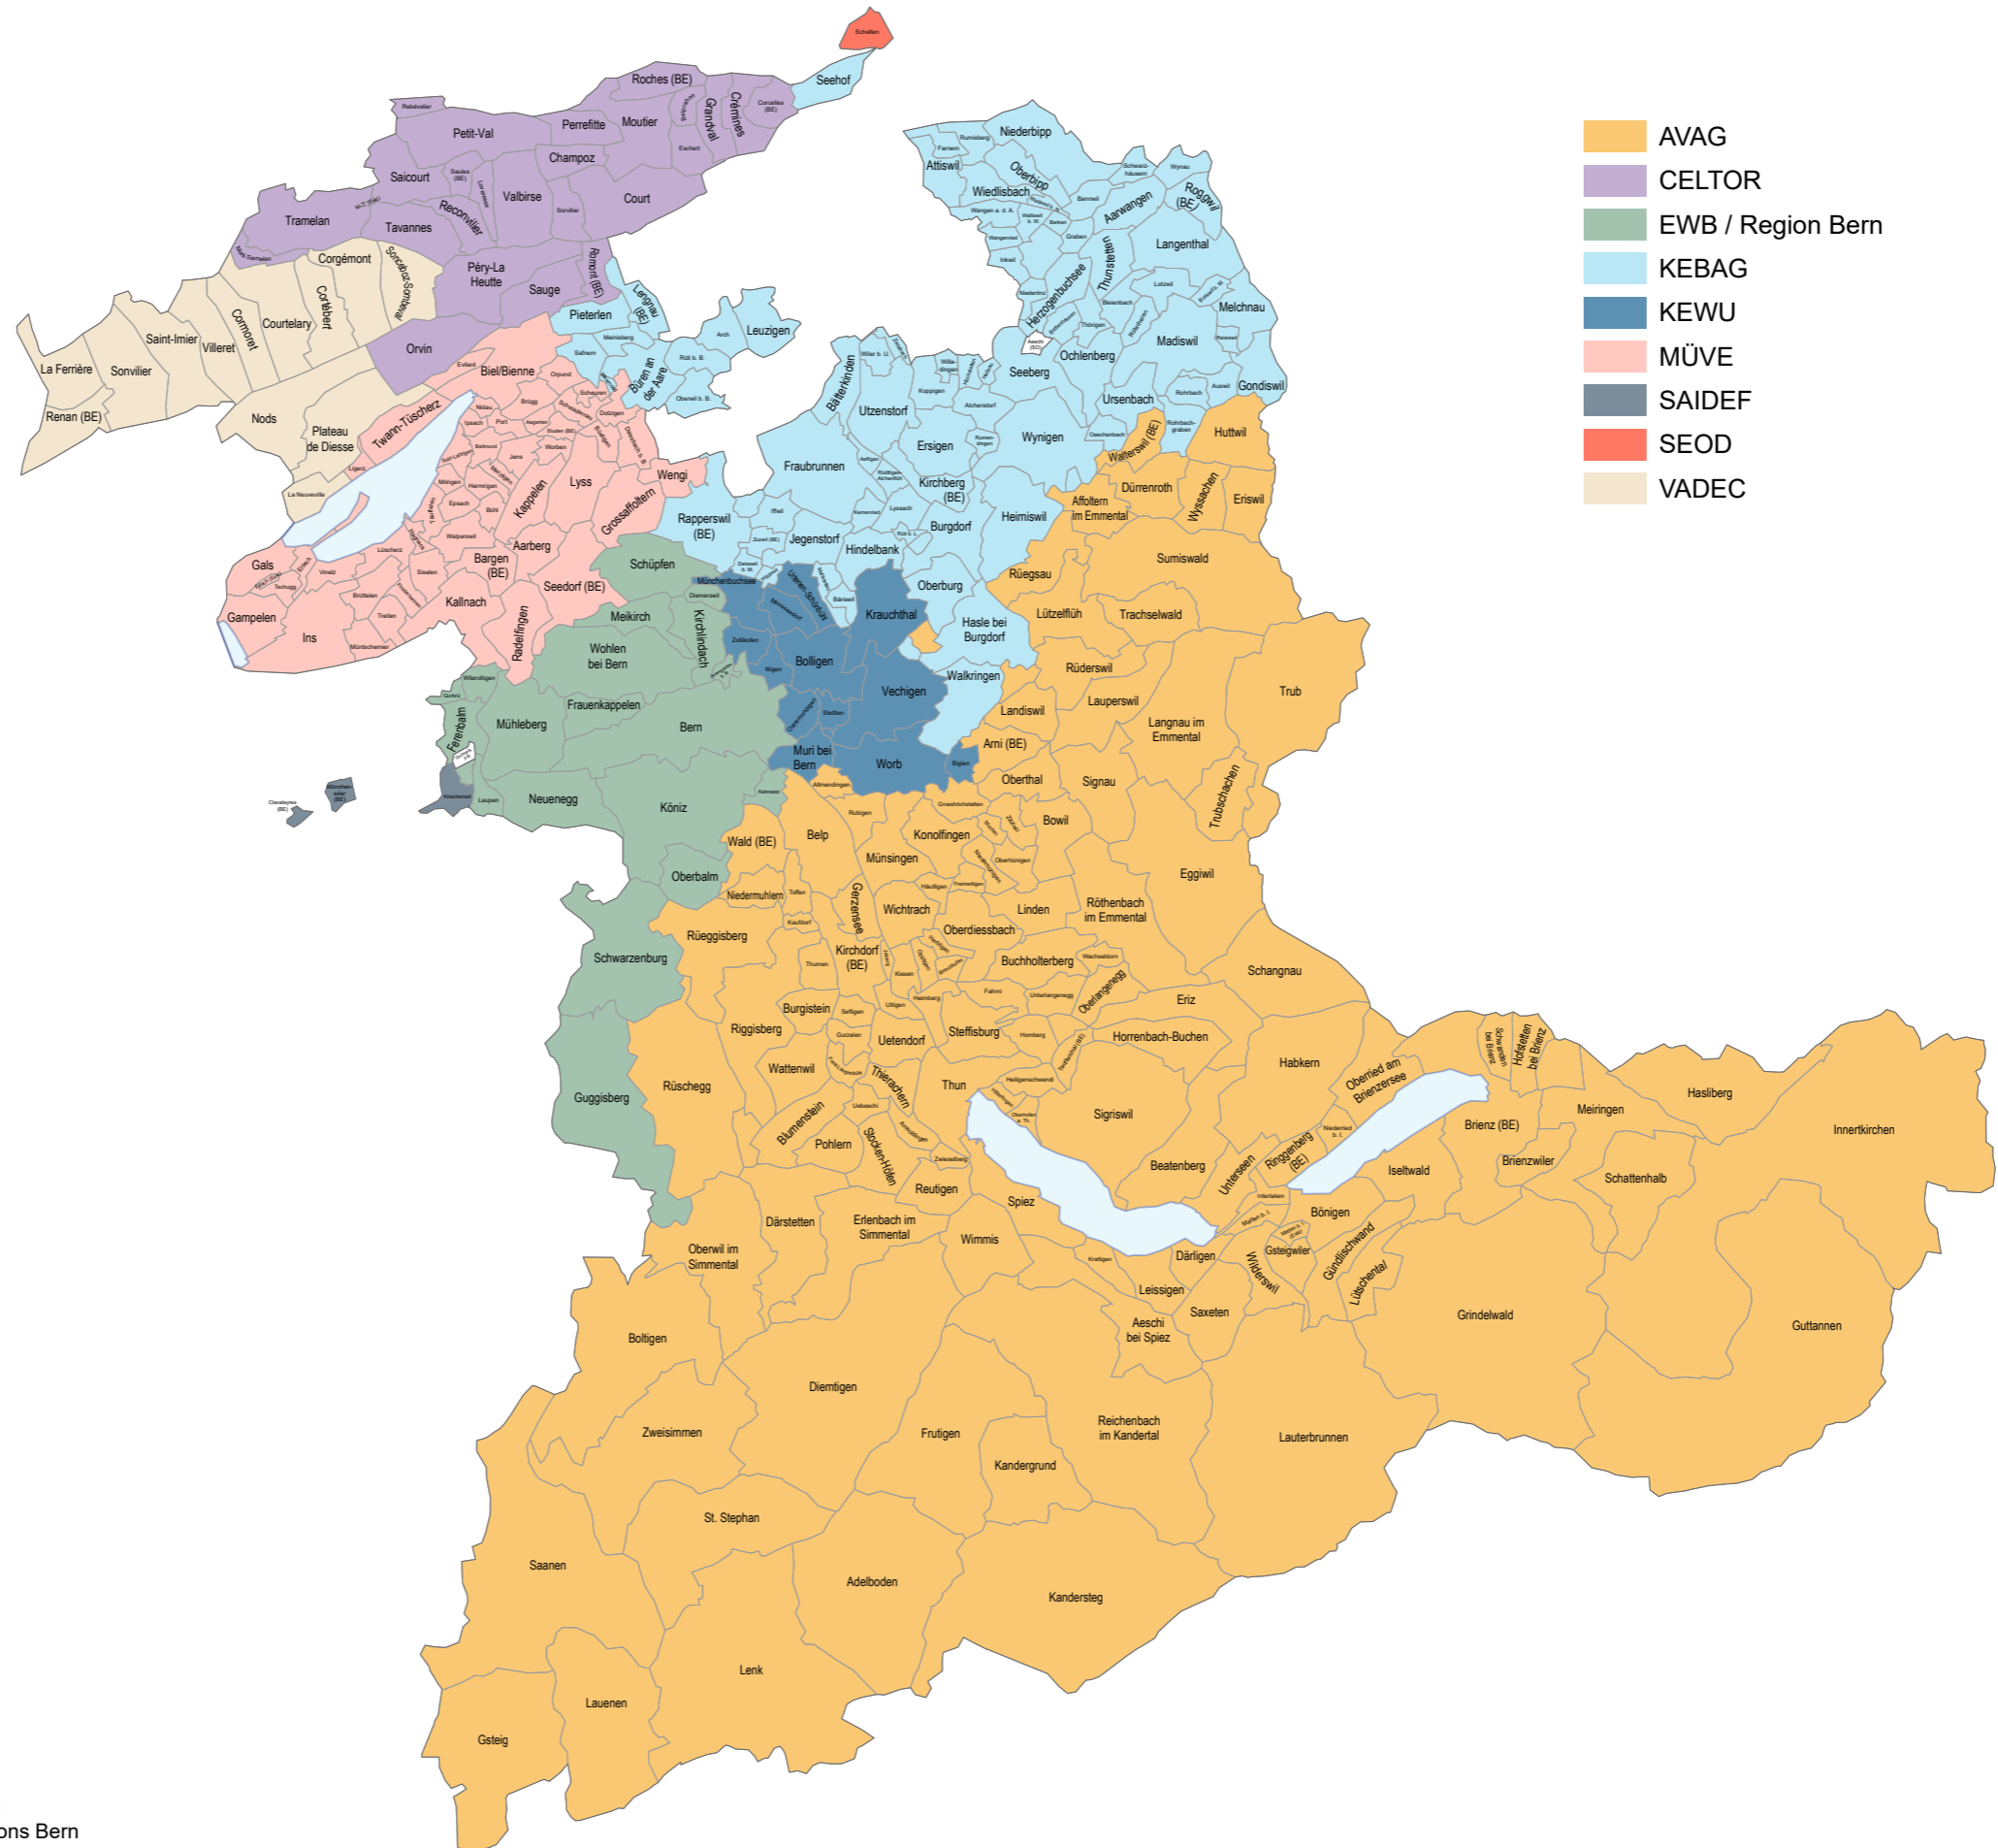

Sachplan Abfall Kanton Bern 2021

Zuordnung der Gemeinden zu den Abfallregionen

Datum: 15.07.2021

Gemeindefusionen sind bis 1.1.2021 berücksichtigt.

Amt für Wasser und Abfall; Bau- und Verkehrsdirektion des Kantons Bern
AWA-GIS; Db