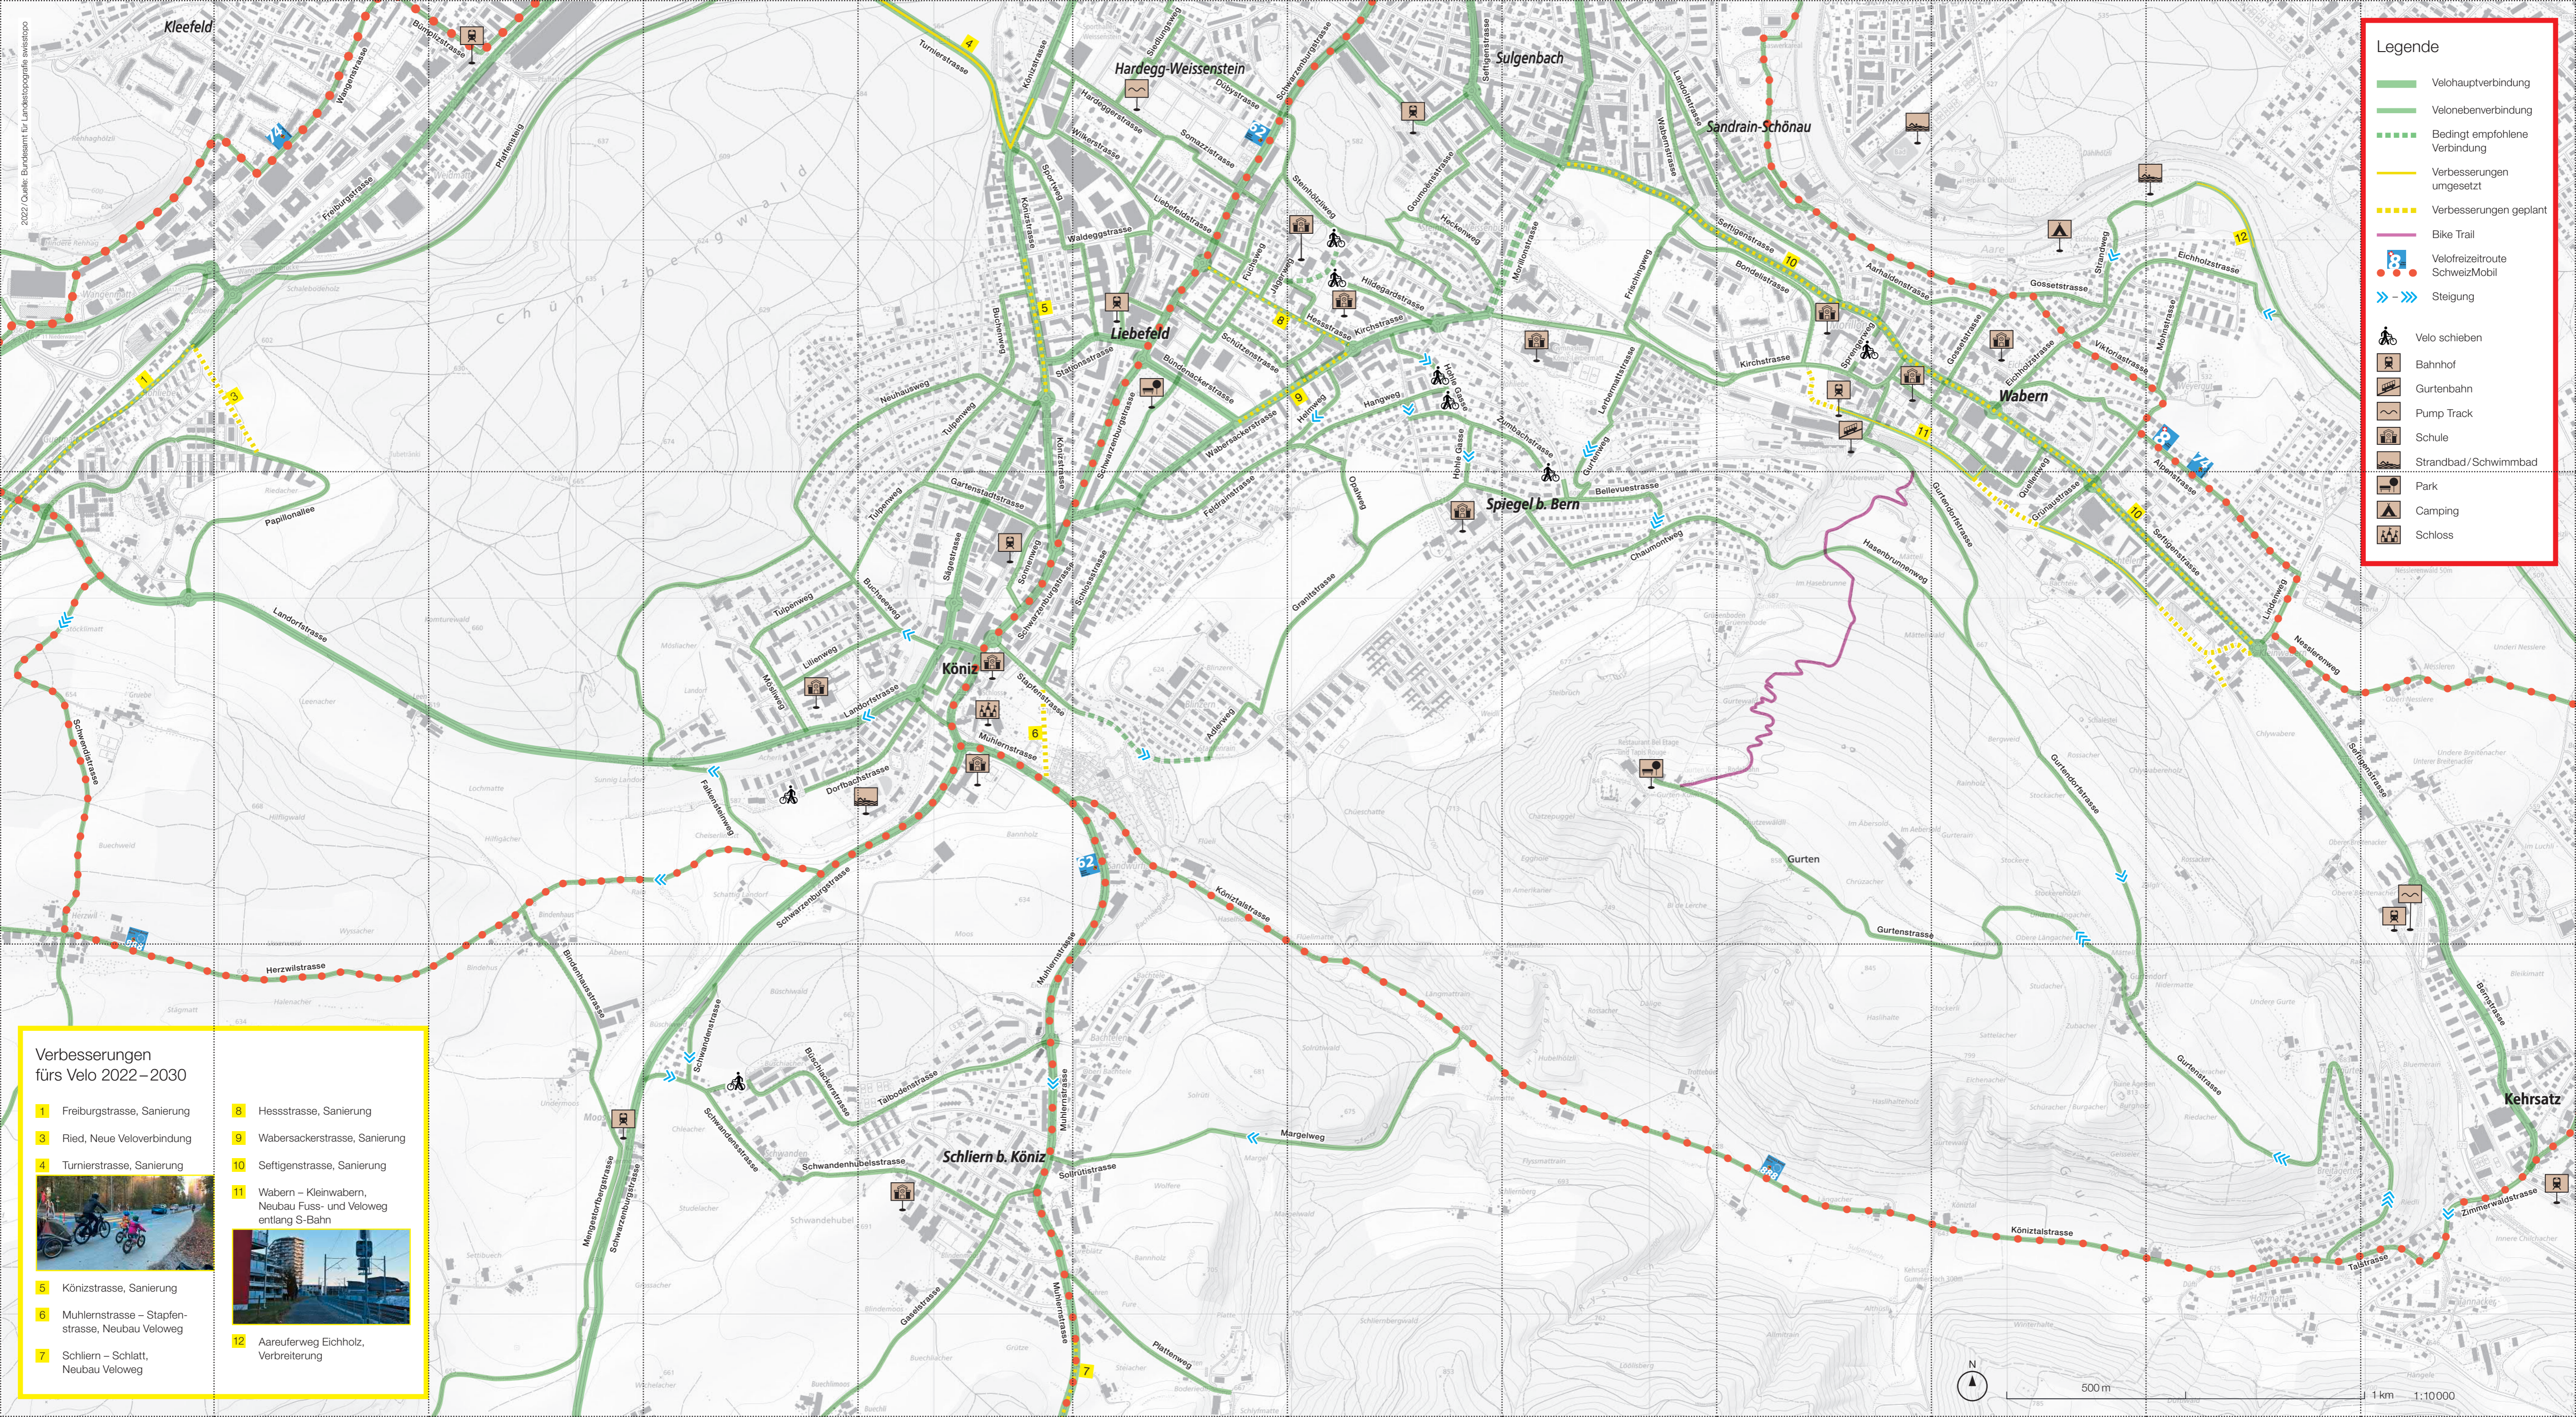

- Verbesserungen fürs Velo 2022–2030
- 1 Freiburgstrasse, Sanierung
 - 2 Riedmoosstrasse, Sanierung
 - 3 Ried, Neue Veloverbindung
 - 5 Könizstrasse, Sanierung
 - 6 Muhlenstrasse – Stapfenstrasse, Neubau Fuss- und Veloweg
 - 7 Schliern – Schlatt, Neubau Veloweg
 - 8 Hessesstrasse, Sanierung
 - 9 Wabersackerstrasse, Sanierung
 - 10 Seftigenstrasse, Sanierung
 - 11 Wabern – Kleinwabern, Neubau Fuss- und Veloweg entlang S-Bahn

September 2022
Auflage: 23'000

- Legende
- Velohauptverbindung
 - Velonebenverbindung
 - - - Bedingt empfohlene Verbindung
 - Verbesserungen umgesetzt
 - - - Verbesserungen geplant
 - Bike Trail
 - Velofreizeitroute
 - SchweizMobil
 - >>> Steigung

www.fussveloköniz.ch/veloguide

Mit freundlicher
Unterstützung

500 m 1 km 1:17'000

Legende

- Velohauptverbindung
- Velonebenverbindung
- Bedingt empfohlene Verbindung
- Verbesserung umgesetzt
- Verbesserungen geplant
- Bike Trail
- Velofreizeitroute SchweizMobil
- Steigung
- Velo schieben
- Bahnhof
- Gurtenbahn
- Pump Track
- Schule
- Strandbad / Schwimmbad
- Park
- Camping
- Schloss

Verbesserungen fürs Velo 2022–2030

- 1** Freiburgstrasse, Sanierung
- 3** Ried, Neue Veloverbindung
- 4** Turnierstrasse, Sanierung
- 5** Könizstrasse, Sanierung
- 6** Muhliernstrasse – Stapfenstrasse, Neubau Veloweg
- 7** Schlieren – Schlatt, Neubau Veloweg
- 8** Hessesstrasse, Sanierung
- 9** Wabersackerstrasse, Sanierung
- 10** Seftigenstrasse, Sanierung
- 11** Wabern – Kleinwabern, Neubau Fuss- und Veloweg entlang S-Bahn
- 12** Aareuferweg Eichholz, Verbreiterung