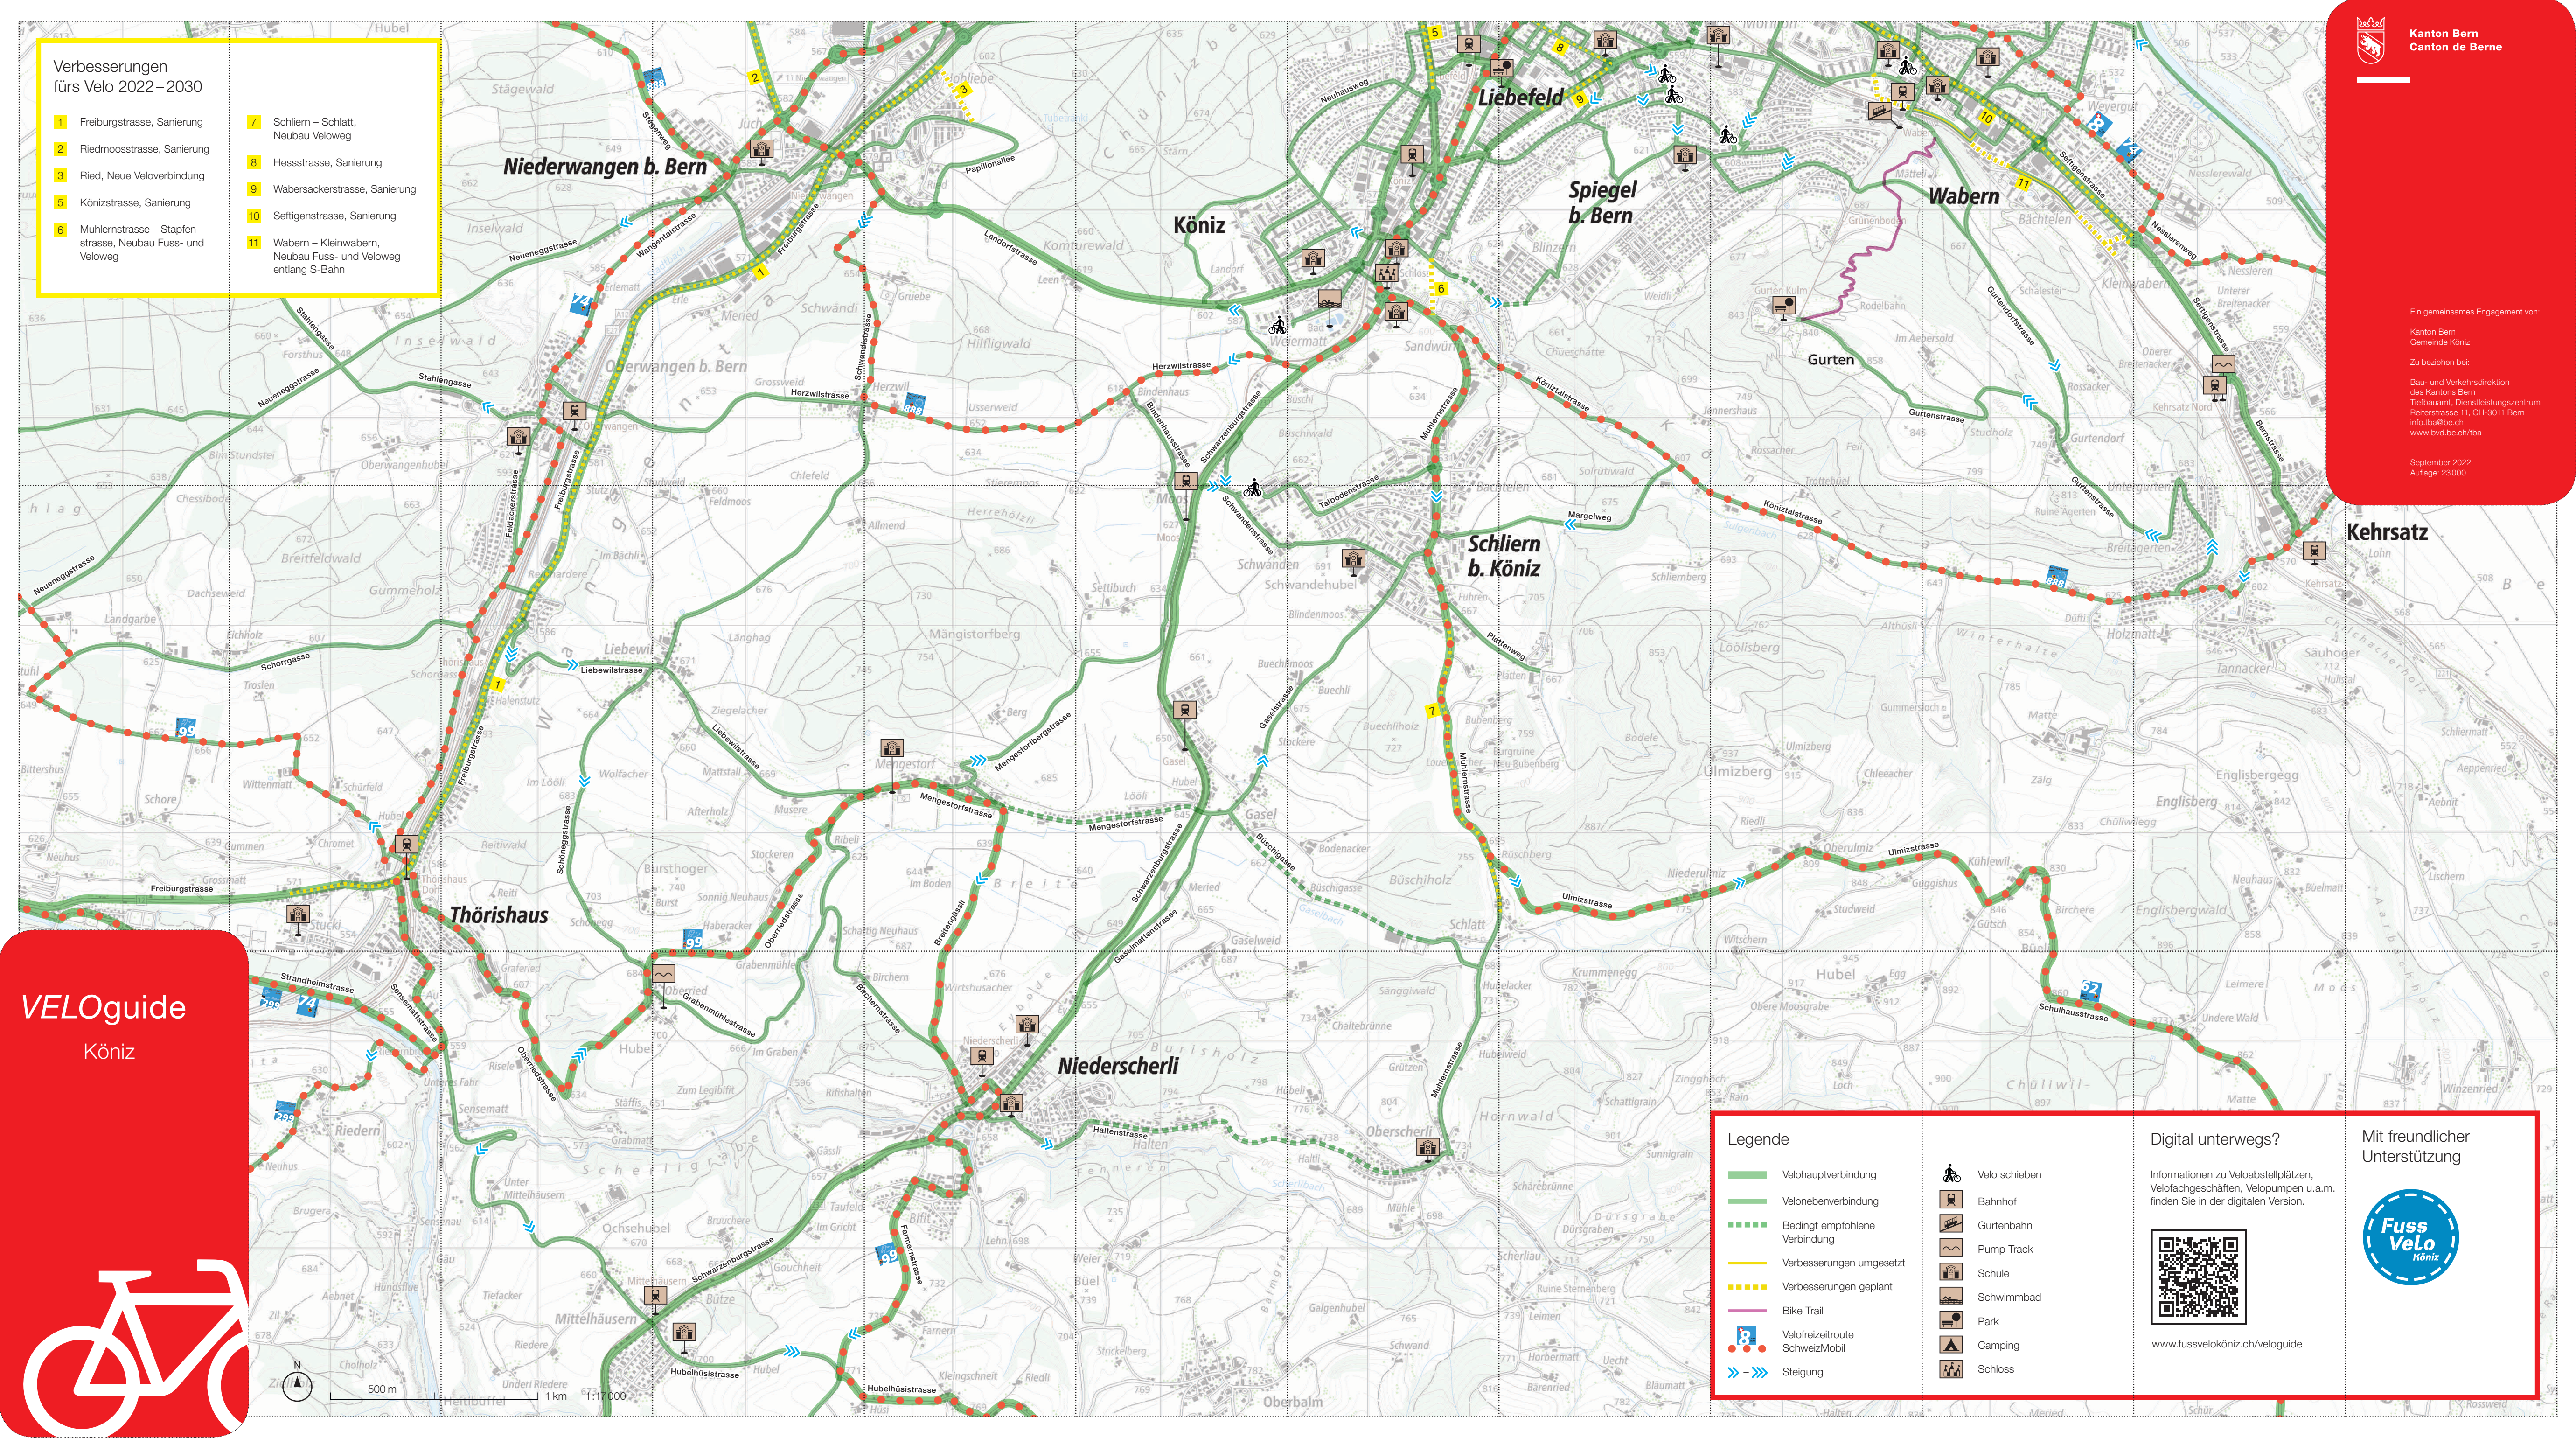

- Verbesserungen fürs Velo 2022–2030
- 1 Freiburgstrasse, Sanierung
 - 2 Riedmoosstrasse, Sanierung
 - 3 Ried, Neue Veloverbindung
 - 5 Könizstrasse, Sanierung
 - 6 Muhlenstrasse – Stapfenstrasse, Neubau Fuss- und Veloweg
 - 7 Schliern – Schlatt, Neubau Veloweg
 - 8 Hessesstrasse, Sanierung
 - 9 Wabersackerstrasse, Sanierung
 - 10 Seftigenstrasse, Sanierung
 - 11 Wabern – Kleinwabern, Neubau Fuss- und Veloweg entlang S-Bahn

September 2022
Auflage: 23'000

- Legende
- Velohauptverbindung
 - Velonebenverbindung
 - - - Bedingt empfohlene Verbindung
 - Verbesserungen umgesetzt
 - - - Verbesserungen geplant
 - Bike Trail
 - Velofreizeitroute
 - SchweizMobil
 - >>> Steigung

www.fussveloköniz.ch/veloguide

Mit freundlicher
Unterstützung

500 m 1 km 1:17'000

Legende

- Velohauptverbindung
- Velonebenverbindung
- Bedingt empfohlene Verbindung
- Verbesserung umgesetzt
- Verbesserungen geplant
- Bike Trail
- Velofreizeitroute SchweizMobil
- Steigung
- Velo schieben
- Bahnhof
- Gurtenbahn
- Pump Track
- Schule
- Strandbad / Schwimmbad
- Park
- Camping
- Schloss

Verbesserungen fürs Velo 2022–2030

- 1** Freiburgstrasse, Sanierung
- 3** Ried, Neue Veloverbindung
- 4** Turnierstrasse, Sanierung
- 5** Könizstrasse, Sanierung
- 6** Muhliernstrasse – Stapfenstrasse, Neubau Veloweg
- 7** Schlieren – Schlatt, Neubau Veloweg
- 8** Hessesstrasse, Sanierung
- 9** Wabersackerstrasse, Sanierung
- 10** Seftigenstrasse, Sanierung
- 11** Wabern – Kleinwabern, Neubau Fuss- und Veloweg entlang S-Bahn
- 12** Aareuferweg Eichholz, Verbreiterung